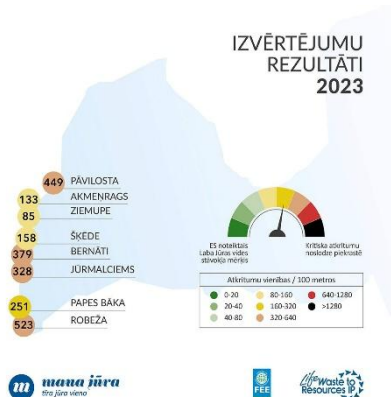

JPA dati Latvijā 2023. gadā

Kampaņas ‘Zaļā ekspedīcija’ tiek īstenota Eiropas Savienības Vides un klimata pasākumu programmas LIFE 2018. – 2020. gada projekta ietvaros „Atkritumi kā resursi Latvijā – Reģionālās ilgtspējas un aprites veicināšana, ieviešot atkritumu kā resursu izmantošanas koncepciju”.

Ādažu novads

Dievidkurzemes novads

Jūrmalas valstspilsēta

IZVĒRTĒJUMU REZULTĀTI 2023

ATKRITUMU KATEGORIJAS

Liepājas valstspilsēta

IZVĒRTĒJUMU REZULTĀTI 2023

ATKRITUMU KATEGORIJAS

Limbažu novads

IZVĒRTĒJUMU REZULTĀTI 2023

ATKRITUMU KATEGORIJAS

Rīgas valstspilsēta

IZVĒRTĒJUMU REZULTĀTI 2023

ATKRITUMU KATEGORIJAS

Saulkrastu novads

IZVĒRTĒJUMU REZULTĀTI 2023

ATKRITUMU KATEGORIJAS

Talsu novads

IZVĒRTĒJUMU REZULTĀTI 2023

ATKRITUMU KATEGORIJAS

Tukuma novads

Ventspils novads

Ventspils valstspilsēta