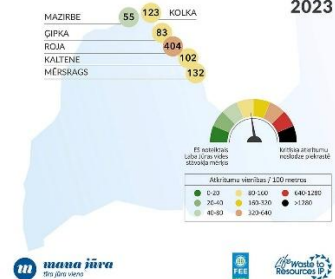

Ādažu novads

Dievidkurzemes novads

Jūrmalas valstspilsēta

IZVĒRTĒJUMU REZULTĀTI 2023

ATKRITUMU KATEGORIJAS

Liepājas valstspilsēta

IZVĒRTĒJUMU REZULTĀTI 2023

ATKRITUMU KATEGORIJAS

Limbažu novads

IZVĒRTĒJUMU REZULTĀTI 2023

ATKRITUMU KATEGORIJAS

Rīgas valstspilsēta

IZVĒRTĒJUMU REZULTĀTI 2023

ATKRITUMU KATEGORIJAS

Saulkrastu novads

IZVĒRTĒJUMU REZULTĀTI 2023

ATKRITUMU KATEGORIJAS

Talsu novads

IZVĒRTĒJUMU REZULTĀTI 2023

ATKRITUMU KATEGORIJAS

Tukuma novads

Ventspils novads

Ventspils valstspilsēta