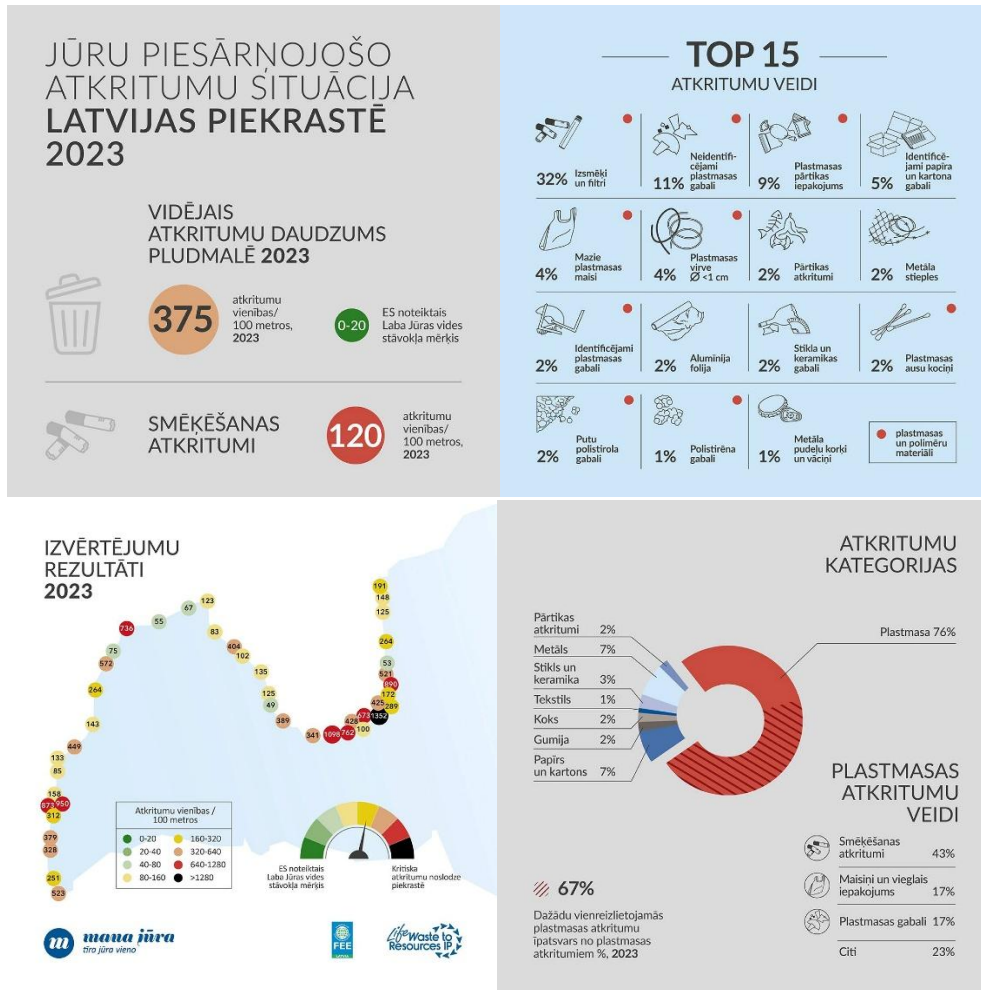

JPA dati Latvijā 2023. gadā

Kampaņas ‘Zaļā ekspedīcija’ tiek īstenota Eiropas Savienības Vides un klimata pasākumu programmas LIFE 2018. – 2020. gada projekta ietvaros „Atkritumi kā resursi Latvijā – Reģionālās ilgtspējas un aprites veicināšana, ieviešot atkritumu kā resursu izmantošanas koncepciju”.

Ādažu novads

Dievidkurzemes novads

Jūrmalas valstspilsēta

IZVĒRTĒJUMU REZULTĀTI 2023

ATKRITUMU KATEGORIJAS

Liepājas valstspilsēta

IZVĒRTĒJUMU REZULTĀTI 2023

ATKRITUMU KATEGORIJAS

Limbažu novads

IZVĒRTĒJUMU REZULTĀTI 2023

ATKRITUMU KATEGORIJAS

Rīgas valstspilsēta

IZVĒRTĒJUMU REZULTĀTI 2023

ATKRITUMU KATEGORIJAS

Saulkrastu novads

IZVĒRTĒJUMU REZULTĀTI 2023

ATKRITUMU KATEGORIJAS

Talsu novads

IZVĒRTĒJUMU REZULTĀTI 2023

ATKRITUMU KATEGORIJAS

Tukuma novads

Ventspils novads

Ventspils valstspilsēta