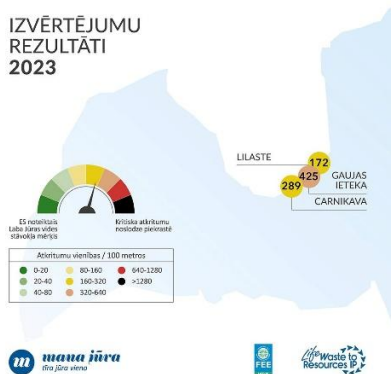

JPA dati Latvijā 2023. gadā

Kampaņas ‘Zaļā ekspedīcija’ tiek īstenota Eiropas Savienības Vides un klimata pasākumu programmas LIFE 2018. – 2020. gada projekta ietvaros „Atkritumi kā resursi Latvijā – Reģionālās ilgtspējas un aprites veicināšana, ieviešot atkritumu kā resursu izmantošanas koncepciju”.

Ādažu novads

Dievidkurzemes novads

Jūrmalas valstspilsēta

IZVĒRTĒJUMU REZULTĀTI 2023

ATKRITUMU KATEGORIJAS

Liepājas valstspilsēta

IZVĒRTĒJUMU REZULTĀTI 2023

ATKRITUMU KATEGORIJAS