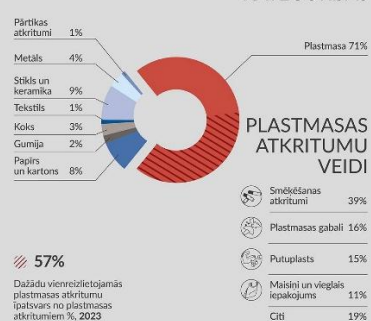

JPA dati Latvijā 2023. gadā

Kampaņas ‘Zaļā ekspedīcija’ tiek īstenota Eiropas Savienības Vides un klimata pasākumu programmas LIFE 2018. – 2020. gada projekta ietvaros „Atkritumi kā resursi Latvijā – Reģionālās ilgtspējas un aprites veicināšana, ieviešot atkritumu kā resursu izmantošanas koncepciju”.

Ādažu novads

Dievidkurzemes novads

Jūrmalas valstspilsēta

IZVĒRTĒJUMU REZULTĀTI 2023

ATKRITUMU KATEGORIJAS

Liepājas valstspilsēta

IZVĒRTĒJUMU REZULTĀTI 2023

ATKRITUMU KATEGORIJAS

Limbažu novads

IZVĒRTĒJUMU REZULTĀTI 2023

ATKRITUMU KATEGORIJAS

Rīgas valstspilsēta

IZVĒRTĒJUMU REZULTĀTI 2023

ATKRITUMU KATEGORIJAS

Saulkrastu novads

IZVĒRTĒJUMU REZULTĀTI 2023