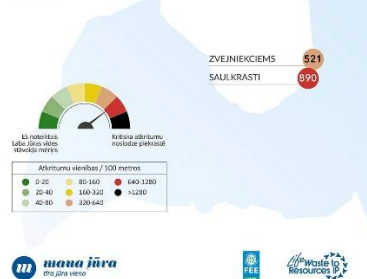

Ādažu novads

Dievidkurzemes novads

Jūrmalas valstspilsēta

IZVĒRTĒJUMU REZULTĀTI 2023

ATKRITUMU KATEGORIJAS

Liepājas valstspilsēta

IZVĒRTĒJUMU REZULTĀTI 2023

ATKRITUMU KATEGORIJAS

Limbažu novads

IZVĒRTĒJUMU REZULTĀTI 2023

ATKRITUMU KATEGORIJAS

Rīgas valstspilsēta

IZVĒRTĒJUMU REZULTĀTI 2023

ATKRITUMU KATEGORIJAS

Saulkrastu novads

IZVĒRTĒJUMU REZULTĀTI 2023

ATKRITUMU KATEGORIJAS

Talsu novads

IZVĒRTĒJUMU REZULTĀTI 2023

ATKRITUMU KATEGORIJAS

Tukuma novads

Ventspils novads

Ventspils valstspilsēta