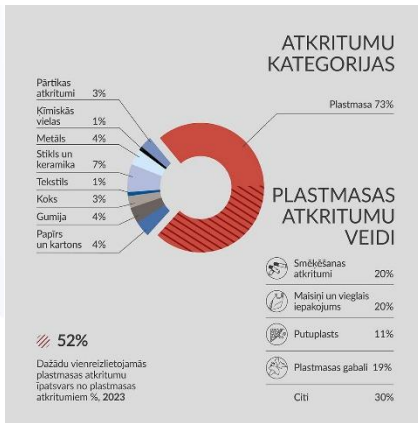

JPA dati Latvijā 2023. gadā

Kampaņas ‘Zaļā ekspedīcija’ tiek īstenota Eiropas Savienības Vides un klimata pasākumu programmas LIFE 2018. – 2020. gada projekta ietvaros „Atkritumi kā resursi Latvijā – Reģionālās ilgtspējas un aprites veicināšana, ieviešot atkritumu kā resursu izmantošanas koncepciju”.

Ādažu novads

Dievidkurzemes novads

Jūrmalas valstspilsēta

IZVĒRTĒJUMU REZULTĀTI 2023

ATKRITUMU KATEGORIJAS

Liepājas valstspilsēta

IZVĒRTĒJUMU REZULTĀTI 2023

ATKRITUMU KATEGORIJAS