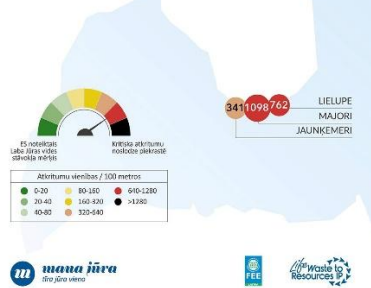

JPA dati Latvijā 2023. gadā

Kampaņas ‘Zaļā ekspedīcija’ tiek īstenota Eiropas Savienības Vides un klimata pasākumu programmas LIFE 2018. – 2020. gada projekta ietvaros „Atkritumi kā resursi Latvijā – Reģionālās ilgtspējas un aprites veicināšana, ieviešot atkritumu kā resursu izmantošanas koncepciju”.

Ādažu novads

Dievidkurzemes novads

Jūrmalas valstspilsēta

IZVĒRTĒJUMU REZULTĀTI 2023

ATKRITUMU KATEGORIJAS

Liepājas valstspilsēta

IZVĒRTĒJUMU REZULTĀTI 2023

ATKRITUMU KATEGORIJAS

Limbažu novads

IZVĒRTĒJUMU REZULTĀTI 2023

ATKRITUMU KATEGORIJAS

Rīgas valstspilsēta

IZVĒRTĒJUMU REZULTĀTI 2023

ATKRITUMU KATEGORIJAS

Saulkrastu novads

IZVĒRTĒJUMU REZULTĀTI 2023