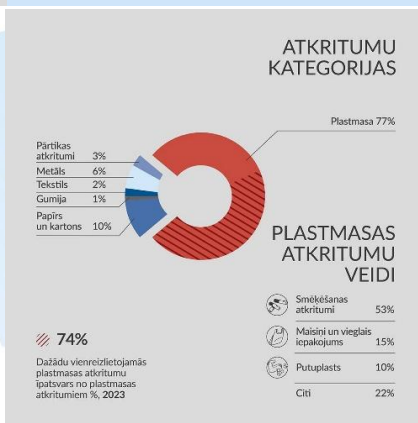

JPA dati Latvijā 2023. gadā

Kampaņas ‘Zaļā ekspedīcija’ tiek īstenota Eiropas Savienības Vides un klimata pasākumu programmas LIFE 2018. – 2020. gada projekta ietvaros „Atkritumi kā resursi Latvijā – Reģionālās ilgtspējas un aprites veicināšana, ieviešot atkritumu kā resursu izmantošanas koncepciju”.

Ādažu novads

Dievidkurzemes novads

Jūrmalas valstspilsēta

IZVĒRTĒJUMU REZULTĀTI 2023

ATKRITUMU KATEGORIJAS

Liepājas valstspilsēta

IZVĒRTĒJUMU REZULTĀTI 2023

ATKRITUMU KATEGORIJAS