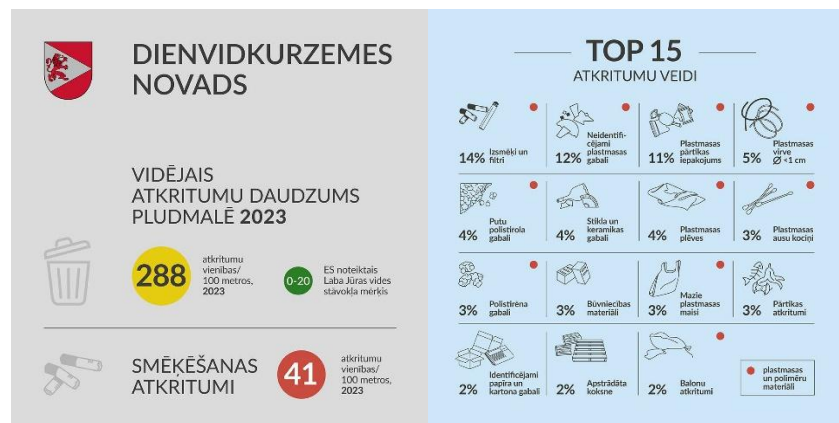

Dievidkurzemes novads