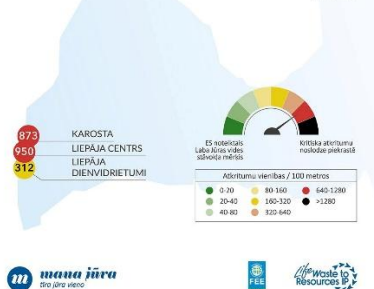

JPA dati Latvijā 2023. gadā

Kampaņas ‘Zaļā ekspedīcija’ tiek īstenota Eiropas Savienības Vides un klimata pasākumu programmas LIFE 2018. – 2020. gada projekta ietvaros „Atkritumi kā resursi Latvijā – Reģionālās ilgtspējas un aprites veicināšana, ieviešot atkritumu kā resursu izmantošanas koncepciju”.

Ādažu novads

Dievidkurzemes novads

Jūrmalas valstspilsēta

IZVĒRTĒJUMU REZULTĀTI 2023

ATKRITUMU KATEGORIJAS

Liepājas valstspilsēta

IZVĒRTĒJUMU REZULTĀTI 2023

ATKRITUMU KATEGORIJAS

Limbažu novads

IZVĒRTĒJUMU REZULTĀTI 2023

ATKRITUMU KATEGORIJAS

Rīgas valstspilsēta

IZVĒRTĒJUMU REZULTĀTI 2023

ATKRITUMU KATEGORIJAS

Saulkrastu novads

IZVĒRTĒJUMU REZULTĀTI 2023

ATKRITUMU KATEGORIJAS

Talsu novads

IZVĒRTĒJUMU REZULTĀTI 2023

ATKRITUMU KATEGORIJAS

Tukuma novads

Ventspils novads

Ventspils valstspilsēta