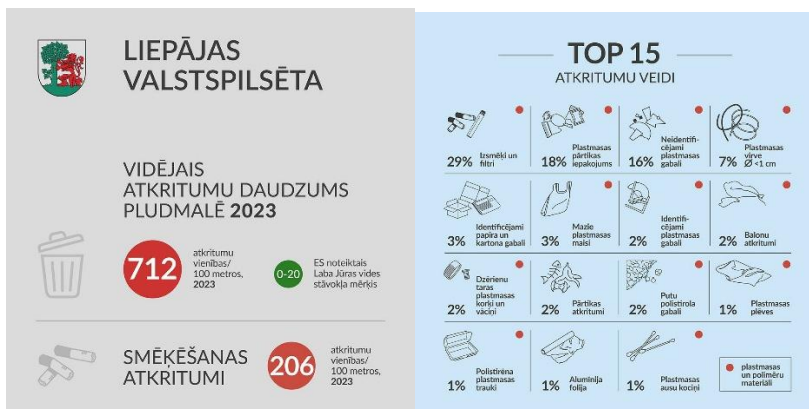

JPA dati Latvijā 2023. gadā

Kampaņas ‘Zaļā ekspedīcija’ tiek īstenota Eiropas Savienības Vides un klimata pasākumu programmas LIFE 2018. – 2020. gada projekta ietvaros „Atkritumi kā resursi Latvijā – Reģionālās ilgtspējas un aprites veicināšana, ieviešot atkritumu kā resursu izmantošanas koncepciju”.

Ādažu novads

Dievidkurzemes novads

Jūrmalas valstspilsēta

IZVĒRTĒJUMU REZULTĀTI 2023

ATKRITUMU KATEGORIJAS

Liepājas valstspilsēta

IZVĒRTĒJUMU REZULTĀTI 2023

ATKRITUMU KATEGORIJAS