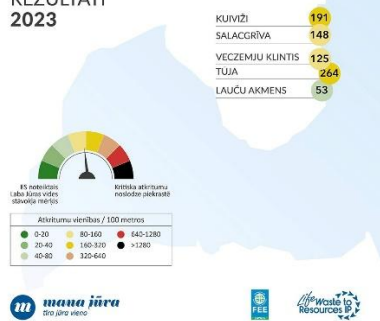

JPA dati Latvijā 2023. gadā

Kampaņas ‘Zaļā ekspedīcija’ tiek īstenota Eiropas Savienības Vides un klimata pasākumu programmas LIFE 2018. – 2020. gada projekta ietvaros „Atkritumi kā resursi Latvijā – Reģionālās ilgtspējas un aprites veicināšana, ieviešot atkritumu kā resursu izmantošanas koncepciju”.

Ādažu novads

Dievidkurzemes novads

Jūrmalas valstspilsēta

IZVĒRTĒJUMU REZULTĀTI 2023

ATKRITUMU KATEGORIJAS

Liepājas valstspilsēta

IZVĒRTĒJUMU REZULTĀTI 2023

ATKRITUMU KATEGORIJAS

Limbažu novads

IZVĒRTĒJUMU REZULTĀTI 2023

ATKRITUMU KATEGORIJAS

Rīgas valstspilsēta

IZVĒRTĒJUMU REZULTĀTI 2023

ATKRITUMU KATEGORIJAS

Saulkrastu novads

IZVĒRTĒJUMU REZULTĀTI 2023

ATKRITUMU KATEGORIJAS

Talsu novads

IZVĒRTĒJUMU REZULTĀTI 2023

ATKRITUMU KATEGORIJAS

Tukuma novads

Ventspils novads

Ventspils valstspilsēta