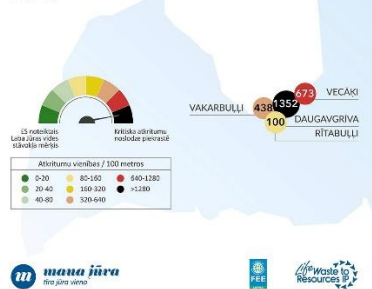

Ādažu novads

Dievidkurzemes novads

Jūrmalas valstspilsēta

IZVĒRTĒJUMU REZULTĀTI 2023

ATKRITUMU KATEGORIJAS

Liepājas valstspilsēta

IZVĒRTĒJUMU REZULTĀTI 2023

ATKRITUMU KATEGORIJAS

Limbažu novads

IZVĒRTĒJUMU REZULTĀTI 2023

ATKRITUMU KATEGORIJAS

Rīgas valstspilsēta

IZVĒRTĒJUMU REZULTĀTI 2023

ATKRITUMU KATEGORIJAS

Saulkrastu novads

IZVĒRTĒJUMU REZULTĀTI 2023

ATKRITUMU KATEGORIJAS

Talsu novads

IZVĒRTĒJUMU REZULTĀTI 2023

ATKRITUMU KATEGORIJAS

Tukuma novads

Ventspils novads

Ventspils valstspilsēta