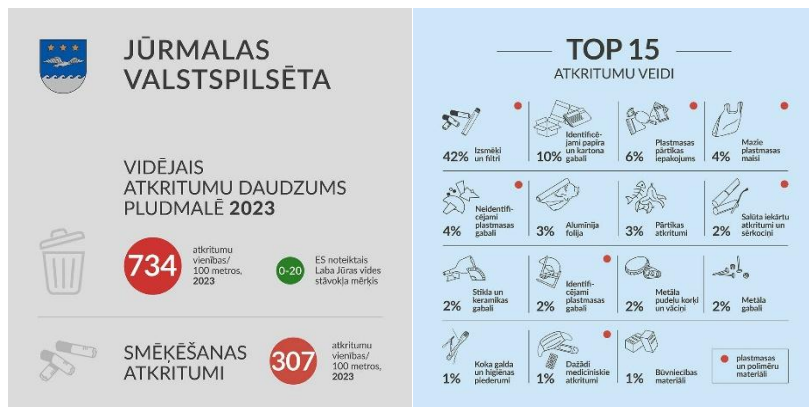

Jūrmalas valstspilsēta