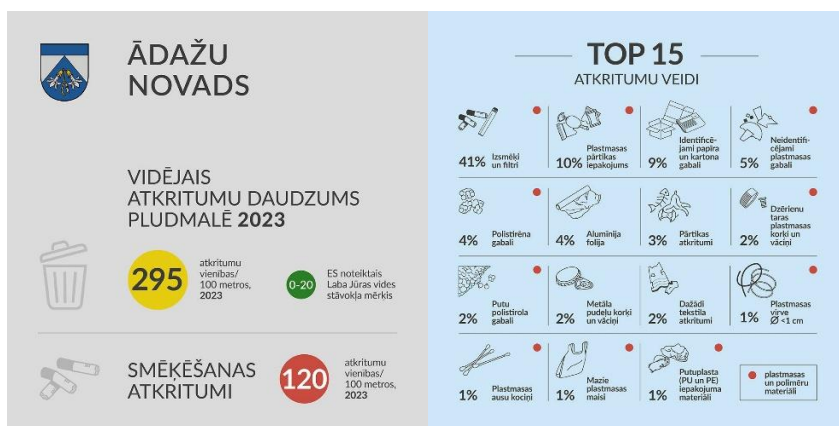

Ādažu novads