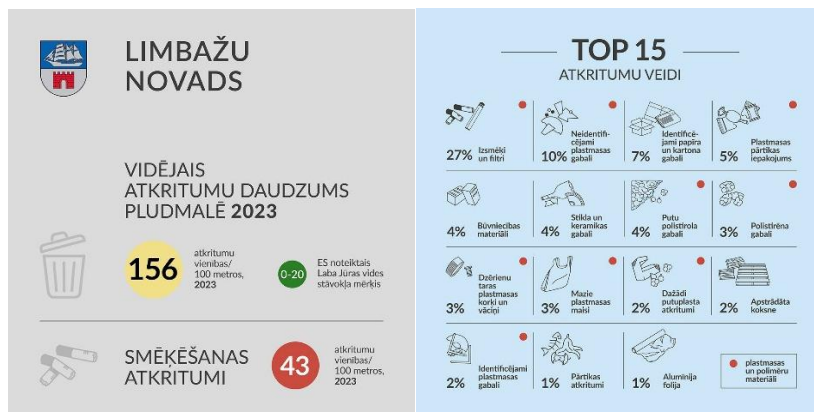

JPA dati Latvijā 2023. gadā

Kampaņas ‘Zaļā ekspedīcija’ tiek īstenota Eiropas Savienības Vides un klimata pasākumu programmas LIFE 2018. – 2020. gada projekta ietvaros „Atkritumi kā resursi Latvijā – Reģionālās ilgtspējas un aprites veicināšana, ieviešot atkritumu kā resursu izmantošanas koncepciju”.

Ādažu novads

Dievidkurzemes novads

Jūrmalas valstspilsēta

IZVĒRTĒJUMU REZULTĀTI 2023

ATKRITUMU KATEGORIJAS

Liepājas valstspilsēta

IZVĒRTĒJUMU REZULTĀTI 2023

ATKRITUMU KATEGORIJAS

Limbažu novads

IZVĒRTĒJUMU REZULTĀTI 2023

ATKRITUMU KATEGORIJAS

Rīgas valstspilsēta

IZVĒRTĒJUMU REZULTĀTI 2023

ATKRITUMU KATEGORIJAS

Saulkrastu novads

IZVĒRTĒJUMU REZULTĀTI 2023